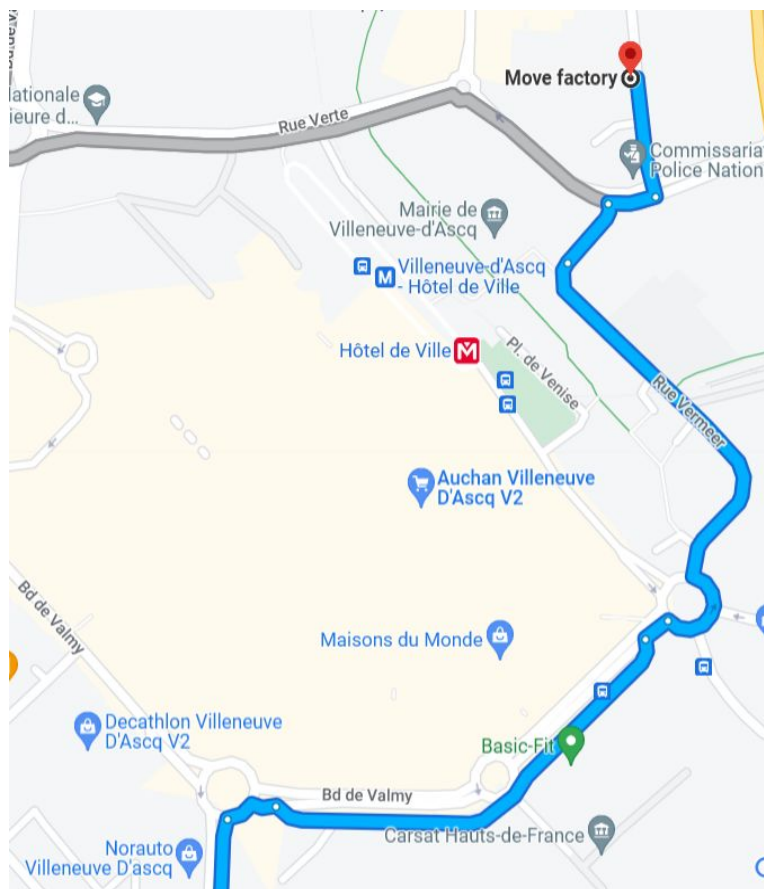

Mode de transport

Zoom arrivée

25
mn

Durée du trajet :

-  ≈ 25 minutes
-  ≈ 20 minutes

42%

42% du trajet est aménagé pour les cyclistes

A ta disposition à l'arrivée

-  Un garage à vélo sécurisé
-  Des douches
-  Des casiers

C'est pour toi si

- ✓ Tu habites Fâches-Thumesnil, Ronchin, Lezennes

Voir le trajet sur maps