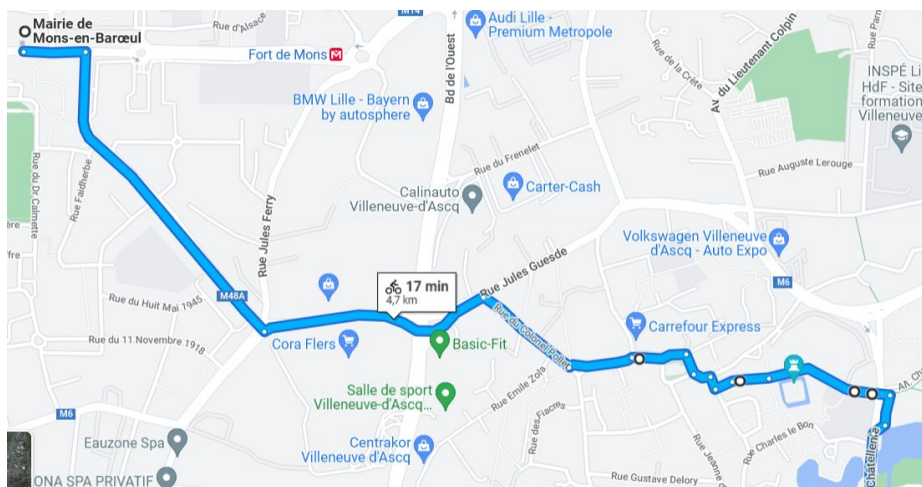

Mode de transport

Voir le trajet sur maps

17 mn

Durée du trajet :

-  ≈ 17 minutes
-  ≈ 15 minutes

81%

81% du trajet est aménagé pour les cyclistes

A ta disposition à l'arrivée

-  Un garage à vélo sécurisé
-  Des douches
-  Des casiers

C'est pour toi si

- ✓ Tu habites Mons en Barœul
- ✓ Tu habites St Maurice Pellevoisin

Zoom départ

Zoom arrivée