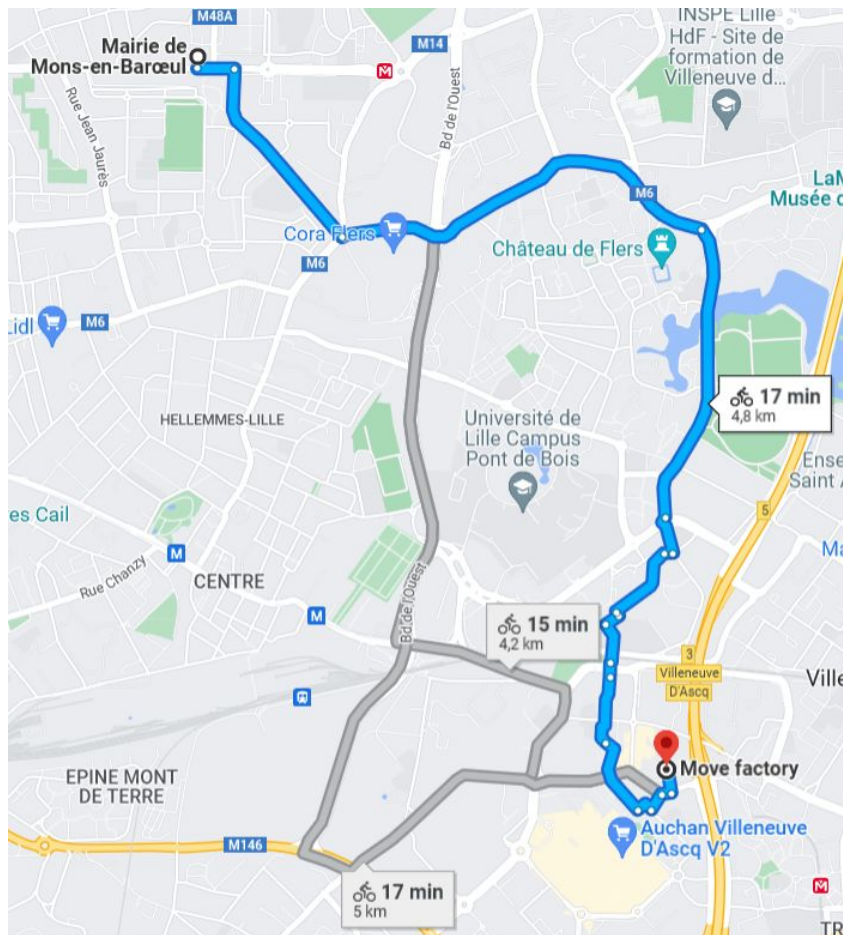

Mode de transport

Voir le trajet sur maps

17 mn

Durée du trajet :

-  ≈ 17 minutes
-  ≈ 15 minutes

81%

81% du trajet est aménagé pour les cyclistes

A ta disposition à l'arrivée

-  Un garage à vélo sécurisé
-  Des douches
-  Des casiers

C'est pour toi si

- ✓ Tu habites Mons en Barœul
- ✓ Tu habites St Maurice Pellevoisin

Zoom départ

Zoom arrivée