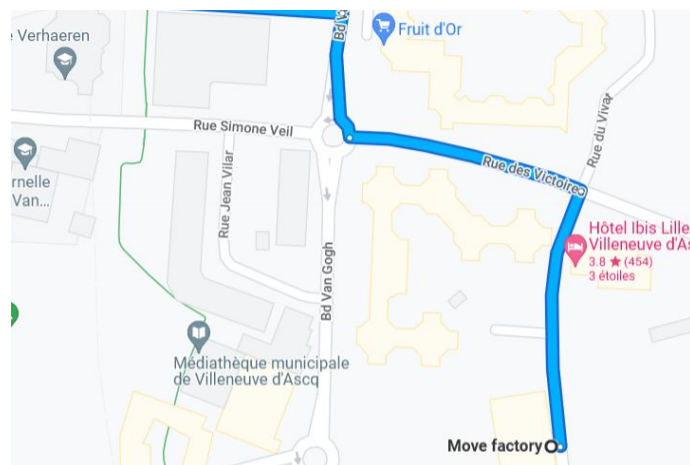

Mode de transport

Zoom départ

25
mn

Durée du trajet :

-  ≈ 25 minutes
-  ≈ 15 minutes

75%

75% du trajet est aménagé pour les cyclistes

A ta disposition à l'arrivée

 Un garage à vélo sécurisé

 Des douches

 Des casiers

Zoom arrivée

C'est pour toi si

- ✓ Tu habites Hem
- ✓ Tu habites Lys-Lez-Lannoy, Lannoy, Roubaix Est et Sud, Croix Est, il est facile de te greffer sur ce trajet

Voir le
trajet sur
maps