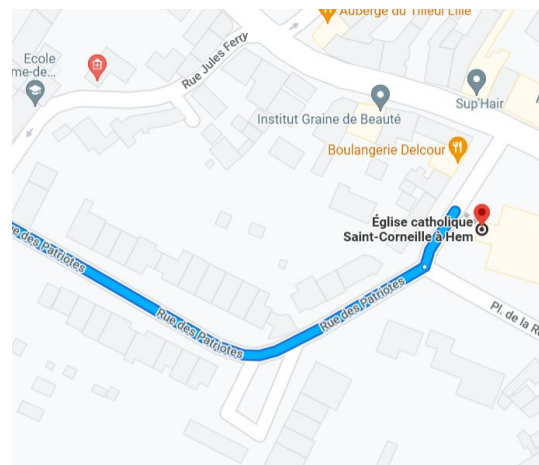

Mode de transport

Zoom départ

25
mn

Durée du trajet :

-  ≈ 25 minutes
-  ≈ 15 minutes

75%

75% du trajet est aménagé pour les cyclistes

A ta disposition à l'arrivée

 Un garage à vélo sécurisé

 Des douches

 Des casiers

Zoom arrivée

C'est pour toi si

- ✓ Tu habites Hem
- ✓ Tu habites Lys-Lez-Lannoy, Lannoy, Roubaix Est et Sud, Croix Est, il est facile de te greffer sur ce trajet

Voir le
trajet sur
maps